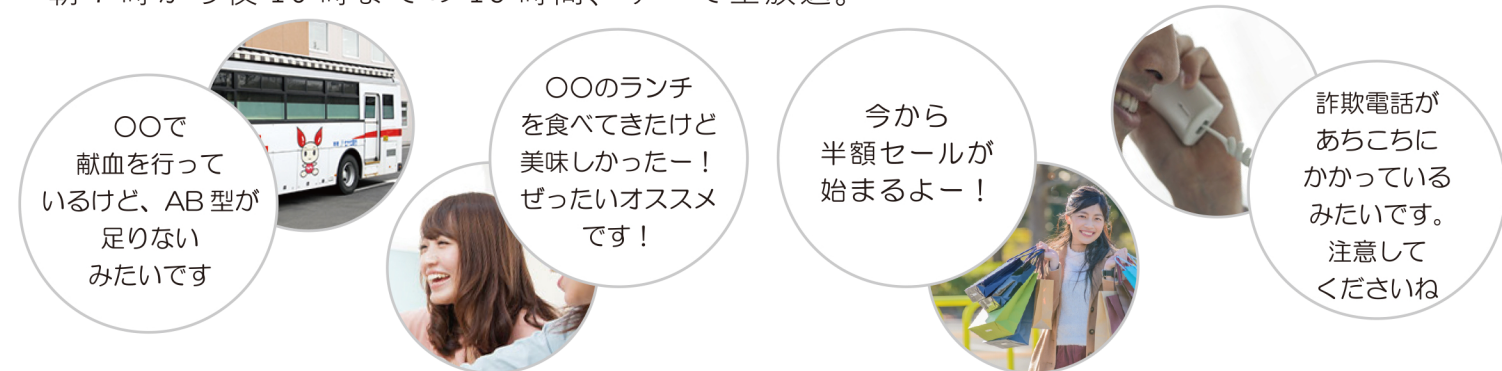

それができるのが、FMクマガヤです。

熊谷市・行田市

朝7時から夜10時まで 毎日15時間生放送！

熊谷 行田エリアの情報をリアルタイムに届けるのが、FMクマガヤ。
朝7時から夜10時までの15時間、すべて生放送。

ラクビーワールドカップでの試合中継・渋滞情報・駐車場情報・新店情報・タイムセール。市議会中継、お祭りや花火大会のライブ中継・・・そんなことも企画しています。

運営は大丈夫？

コミュニティFM放送局は、全国300を超える局が開局していますが、多くの放送局が運営に苦労しています。